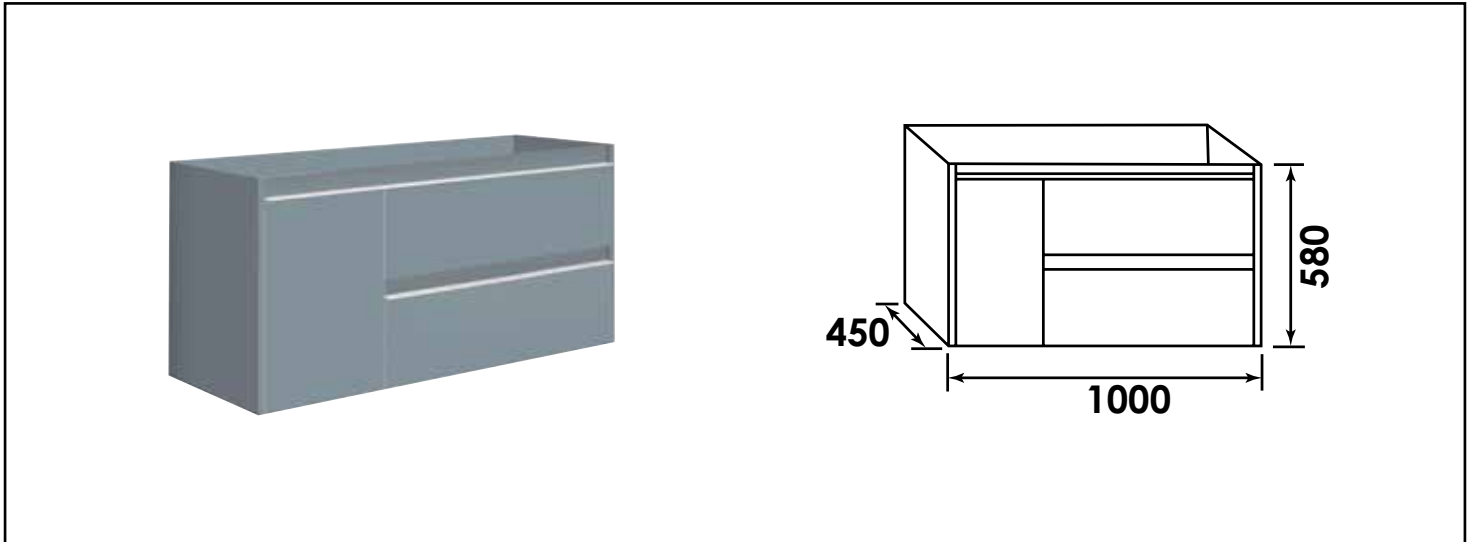

Référence : **401512026**

BLOC MEUBLE À SUSPENDRE BOSTON - LARG. 100 CM - BLEU BLEUET

<p>CARACTÉRISTIQUES</p>	<p>Caisson complet à suspendre finition Bleu Bleuét Dimensions : Largeur : 100cm x Profondeur : 45cm x Hauteur : 58cm Corps de meuble avec vide sanitaire Structure du caisson (façade et corps) en panneaux de particules revêtu MDF, épaisseur : 16mm 2 tiroirs et 1 porte en panneau de particules à ouverture totale et fermeture amortie Poignées en aluminium chromé 2 points de fixation murale Accessoires en options : pieds réglables en hauteur : de 29 à 31cm Livré pré-monté, sans robinetterie, sans visserie de fixation murale, sans vidage, sans plan vasque, sans miroir Fabrication européenne Norme PEFC Ecotaxe en sus</p>
<p>APPLICATIONS</p>	<p>Equipement de salle de bain</p>
<p>COMPATIBILITÉ</p>	<p>Veiller à l'encombrement nécessaire au montage et à la pose du meuble</p>
<p>PRÉCAUTION D'EMPLOI</p>	<p>Le montage et l'installation doivent être fait dans le respect des règles de l'art.</p>
<p>SPECIFICATIONS D'INSTALLATION</p>	<p>Permet l'équipement sanitaire des salles de bains et cuisine.</p>
<p>PRESCRIPTION DE POSE</p>	<p>N'est pas adapté pour une application autre que celle décrite ci-dessus. Notre garantie porte sur les défauts de matière ou de fabrication et s'applique dans les conditions définies par le fabricant. La garantie ne couvre pas les consommables, l'usure normale, les pièces mobiles, les dommages dus aux chocs</p> <ul style="list-style-type: none"> • Livré pré-monté (sans robinetterie, sans visserie de fixation murale, sans vidage, sans plan vasque, sans miroir) • De conception française et de fabrication européenne